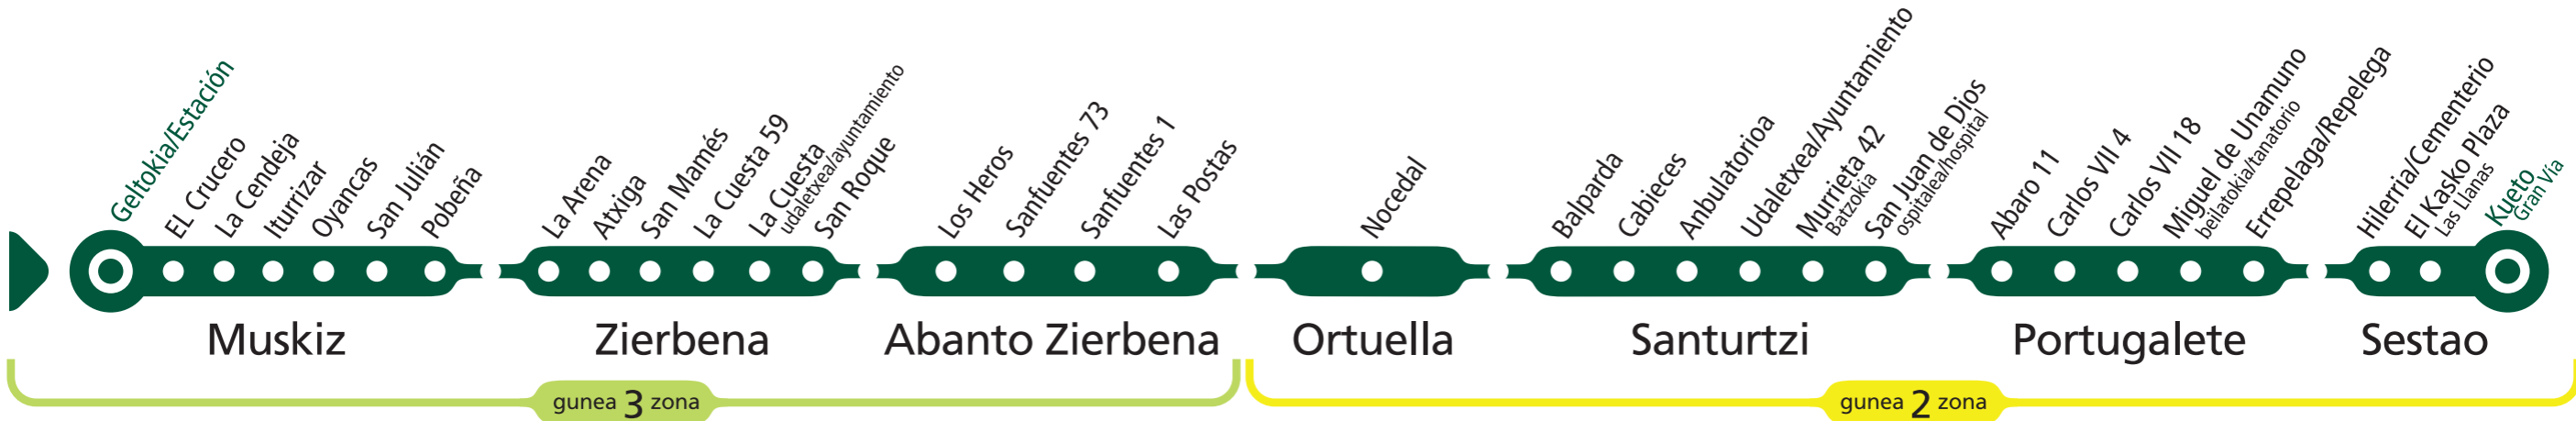

A 3335

MUSKIZ - La Arena - ZIERBENA - SESTAO

06/25

Muskiztik irteerak Salidas de Muskiz	
Lanegunetan Laborables	06:35 → 22:35 1h
Larunbatetan Sábados	07:35 → 22:35
Jaiegunetan Festivos	1h